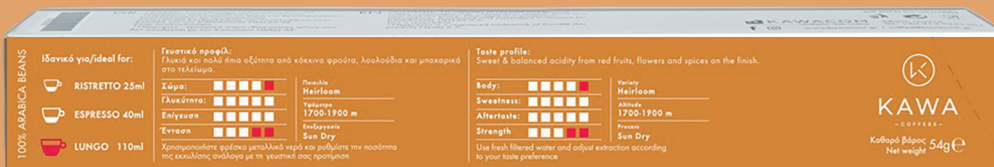

**YELLOW BOURBON
BRAZIL ESPRESSO**

01010113
10pcs/Box

**COSTA RICA RED
BOURBON ESPRESSO**

01010114
10pcs/Box

KAWA CAPSULES

**ETHIOPIA
HEIRLOOM ESPRESSO**

01010115
10pcs/Box