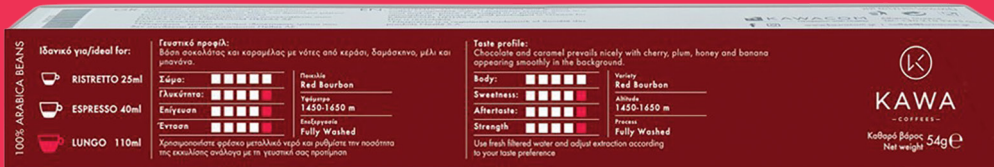

**KENYA  
KARINDUNDU**  
250g/Bag  
01030067

**YELLOW BOURBON  
BRAZIL ESPRESSO**

01010113  
10pcs/Box

**COSTA RICA RED  
BOURBON ESPRESSO**

01010114  
10pcs/Box

**KAWA CAPSULES**

**ETHIOPIA  
HEIRLOOM ESPRESSO**